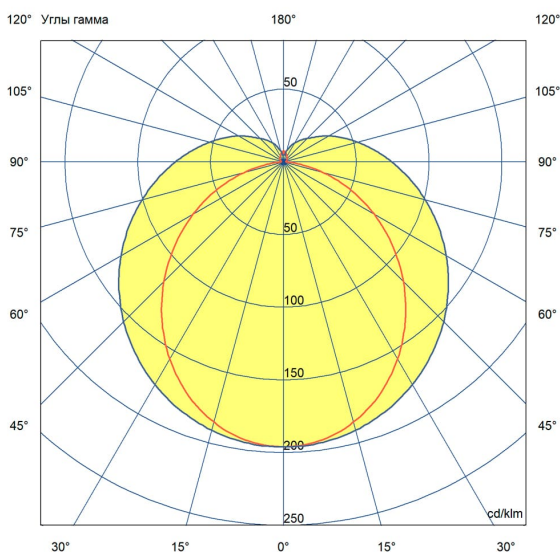

Светильники имеют энергоэффективность в среднем 124 лм/Вт и мощностью ряд от 10 до 40 В.

Серия «Тубус» предназначена для светодизайнерского оформления помещений. Светильники можно смонтировать в единую транзитную линию. Цилиндрическая форма опалового рассеивателя обеспечивает всестороннюю засветку.

Возможны различные варианты монтажа: подвесной на трос или на винт-петлю.

2. КСС и Габаритный чертеж

Кривая силы света

Габаритный чертеж

3. Основные технические данные и характеристики

Характеристики	Значение
Мощность, [Вт ±10%]:	20
Световой поток светильника, [лм ±5%]:	2 510
Номинальная коррелированная цветовая температура по ГОСТ 34819-2021, [К]:	4 000
Тип кривой силы света:	равномерная
Тип рассеивателя:	опал
Угол излучения, [°]:	100
Индекс цветопередачи (CRI), не менее:	80
Род тока:	АС
Коэффициент пульсации (Кп), не более, [%]:	1
Напряжение питания, [В]:	~176-264
Частота напряжения электропитания, [Гц ±10%]:	50
Коэффициент мощности (P _f), не менее:	0,98
Класс защиты от поражения электрическим током (по ГОСТ IEC 60598-1-2017):	II
Степень защиты от пыли и влаги (по ГОСТ IEC 60598-1-2017):	IP67
Климатическое исполнение (по ГОСТ 15150-69):	УХЛ4
Температура эксплуатации, [°С]:	от -40 до +50
Срок службы светильника, не менее, [лет]:	12
Срок службы светодиодов, не менее, [ч]:	100 000
Гарантийный срок на светильник, [мес.]:	60
Материал корпуса:	УФ-стабилизированный поликарбонат
Цвет покраски:	-
Габаритные размеры, не более, [мм]:	1206×96×56
Тип крепления:	подвесной
Масса, [кг]:	0,6