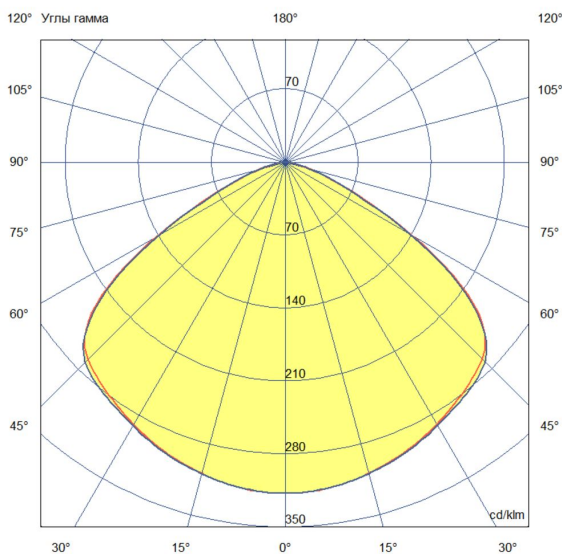

Технические данные

Светодиодный светильник ПромЛед Профи Нео 90
Эко М CRI70 4000K 120°

1. Описание серии

Серия подвесных светодиодных светильников для освещения промышленных цехов и производственных площадок, складских помещений, спортивных объектов и прочих площадей с высокими потолками.

2. КСС и Габаритный чертеж

Кривая силы света

Габаритный чертеж

3. Основные технические данные и характеристики

Характеристики	Значение
Мощность, [Вт ±10%]:	90
Световой поток светильника, [лм ±5%]:	16 000
Номинальная коррелированная цветовая температура по ГОСТ 34819-2021, [К]:	4 000
Тип кривой силы света:	косинусная
Угол излучения, [°]:	120
Индекс цветопередачи (CRI), не менее:	70
Род тока:	AC
Коэффициент пульсации (Кп), не более, [%]:	1
Напряжение питания, [В]:	~176-264
Частота напряжения электропитания, [Гц ±10%]:	50
Коэффициент мощности (Pф), не менее:	0,98
Класс защиты от поражения электрическим током (по ГОСТ IEC 60598-1-2017):	I
Рекомендуемая высота установки, [м]:	3-50
Степень защиты от пыли и влаги (по ГОСТ IEC 60598-1-2017):	IP67
Климатическое исполнение (по ГОСТ 15150-69):	УХЛ1
Температура эксплуатации, [°С]:	от -60 до +50
Срок службы светильника, не менее, [лет]:	12
Срок службы светодиодов, не менее, [ч]:	100 000
Гарантийный срок на светильник, [мес.]:	36
Материал корпуса:	сплав алюминия, литой под давлением
Материал рассеивателя:	-
Цвет покраски:	RAL9005
Габаритные размеры, не более, [мм]:	Ø240×190
Тип крепления:	подвесной
Масса, [кг]:	2,2