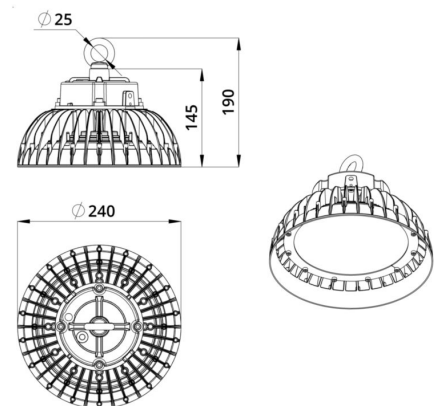

Технические данные

Светодиодный светильник ПромЛед Профи Нео 90
Эко М CRI70 4000K 120°

1. Описание серии

Серия подвесных светодиодных светильников для освещения промышленных цехов и производственных площадок, складских помещений, спортивных объектов и прочих площадей с высокими потолками.

2. КСС и Габаритный чертеж

Кривая силы света

Габаритный чертеж

3. Основные технические данные и характеристики

Характеристики	Значение
Мощность, [Вт ±10%]:	90
Световой поток светильника, [лм ±5%]:	16 000
Номинальная коррелированная цветовая температура по ГОСТ 34819-2021, [К]:	4 000
Тип кривой силы света:	косинусная
Угол излучения, [°]:	120
Индекс цветопередачи (CRI), не менее:	70
Род тока:	AC
Коэффициент пульсации (Кп), не более, [%]:	1
Напряжение питания, [В]:	~176-264
Частота напряжения электропитания, [Гц ±10%]:	50
Коэффициент мощности (Pф), не менее:	0,98
Класс защиты от поражения электрическим током (по ГОСТ IEC 60598-1-2017):	I
Рекомендуемая высота установки, [м]:	3-50
Степень защиты от пыли и влаги (по ГОСТ IEC 60598-1-2017):	IP67
Климатическое исполнение (по ГОСТ 15150-69):	УХЛ1
Температура эксплуатации, [°С]:	от -60 до +50
Срок службы светильника, не менее, [лет]:	12
Срок службы светодиодов, не менее, [ч]:	100 000
Гарантийный срок на светильник, [мес.]:	36
Материал корпуса:	сплав алюминия, литой под давлением
Материал рассеивателя:	-
Цвет покраски:	RAL9005
Габаритные размеры, не более, [мм]:	Ø240×190
Тип крепления:	подвесной
Масса, [кг]:	2,2