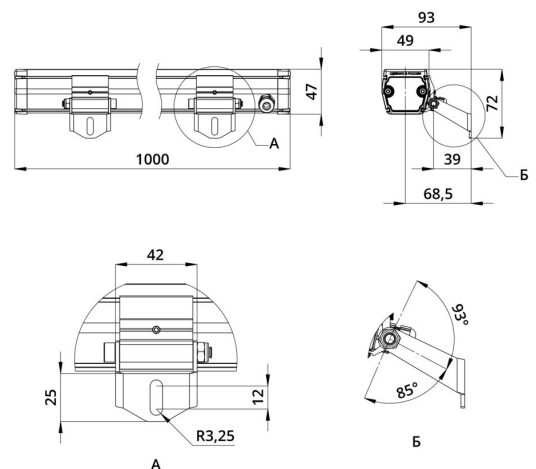

### Технические данные

Светодиодный светильник ПромЛед Барокко 10 S  
1000мм CRI80 5000K 60x100°

### 2. КСС и Габаритный чертеж

Кривая силы света

Габаритный чертеж