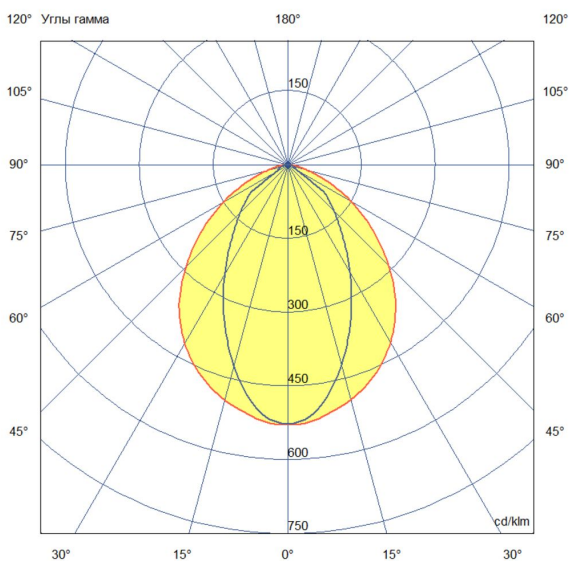

### Технические данные

Светодиодный светильник ПромЛед Барокко 10 S  
1000мм CRI80 5000K 60x100°

### 2. КСС и Габаритный чертеж

Кривая силы света

Габаритный чертеж