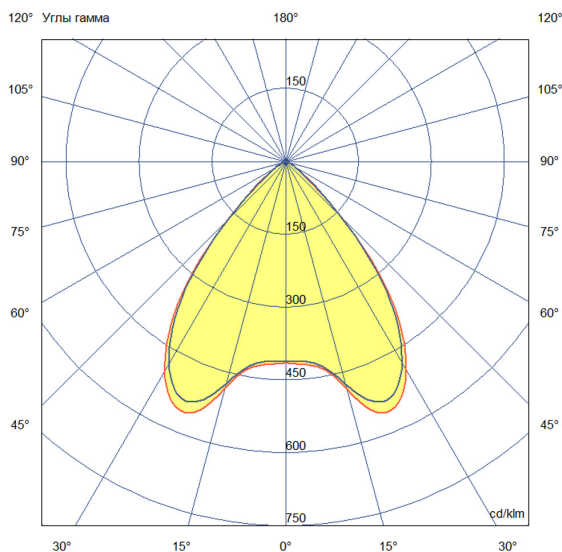

Технические данные

Светодиодный светильник ПромЛед Барокко 30
Оптик 750мм RGB DMX 90°

1. Описание серии

Серия линейных светодиодных светильников с RGB(W)-диодами для заливного архитектурного освещения фасадов или акцентной подсветки отдельных элементов зданий.

Габаритный чертеж

3. Основные технические данные и характеристики

Характеристики	Значение
Мощность, [Вт ±10%]:	32
Световой поток светильника, [лм ±5%]:	1 890
Световая отдача, [лм/Вт]:	59
Цвет свечения:	RGB
Тип кривой силы света:	косинусная
Угол излучения, [°]:	90
Род тока:	AC
Коэффициент пульсации (Кп), не более, [%]:	1
Напряжение питания, [В]:	~176-264
Частота напряжения электропитания, [Гц ±10%]:	50
Коэффициент мощности (P _f), не менее:	0,95
Класс защиты от поражения электрическим током (по ГОСТ IEC 60598-1-2017):	I
Степень защиты от пыли и влаги (по ГОСТ IEC 60598-1-2017):	IP67
Климатическое исполнение (по ГОСТ 15150-69):	УХЛ1
Температура эксплуатации, [°С]:	от -40 до +50
Срок службы светильника, не менее, [лет]:	12
Срок службы светодиодов, не менее, [ч]:	100 000
Гарантийный срок на светильник, [мес.]:	60
Материал оптического элемента:	УФ-стабилизированный поликарбонат
Материал корпуса:	сплав алюминия, экструдированный
Материал рассеивателя:	закаленное стекло
Цвет покраски:	-
Габаритные размеры, не более, [мм]:	773×181×107
Тип крепления:	поворотный кронштейн
Масса, [кг]:	2,1
Интерфейс управления/диммирования:	DMX