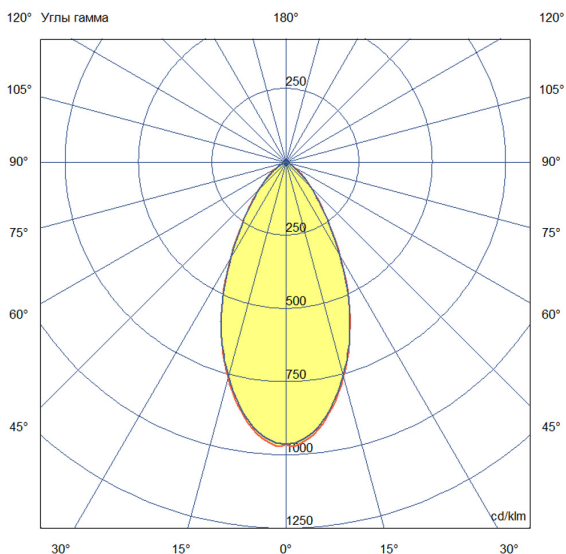

Технические данные

Светодиодный светильник ПромЛед Барокко 10
 Оптик 250мм 24-36В DC CRI80 RGBW DMX 4000К
 50°

1. Описание серии

Серия линейных светодиодных светильников с RGB(W)-диодами для заливного архитектурного освещения фасадов или акцентной подсветки отдельных элементов зданий.

Габаритный чертеж

3. Основные технические данные и характеристики

Характеристики	Значение
Мощность, [Вт ±10%]:	10
Световой поток светильника, [лм ±5%]:	780
Цвет свечения:	RGBW
Номинальная коррелированная цветовая температура по ГОСТ 34819-2021, [К]:	4 000
Тип кривой силы света:	глубокая
Угол излучения, [°]:	50
Индекс цветопередачи (CRI), не менее:	80
Род тока:	DC
Напряжение питания, [В]:	24-36
Класс защиты от поражения электрическим током (по ГОСТ IEC 60598-1-2017):	III
Степень защиты от пыли и влаги (по ГОСТ IEC 60598-1-2017):	IP67
Климатическое исполнение (по ГОСТ 15150-69):	УХЛ1
Температура эксплуатации, [°С]:	от -40 до +50
Срок службы светильника, не менее, [лет]:	12
Срок службы светодиодов, не менее, [ч]:	100 000
Гарантийный срок на светильник, [мес.]:	60
Материал оптического элемента:	УФ-стабилизированный поликарбонат
Материал корпуса:	сплав алюминия, экструдированный
Материал рассеивателя:	закаленное стекло
Цвет покраски:	-
Габаритные размеры, не более, [мм]:	273×181×107
Тип крепления:	поворотный кронштейн
Масса, [кг]:	1
Интерфейс управления/диммирования:	DMX