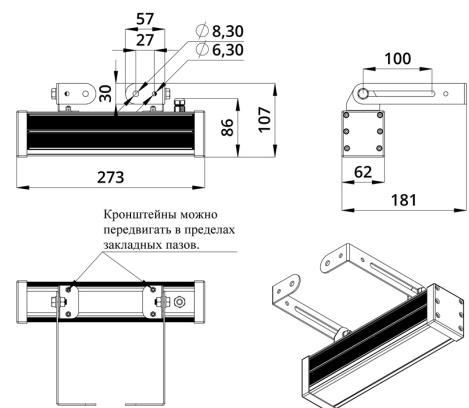

Светильники просты в монтаже за счёт кронштейна с удобной системой фиксации угла поворота. Возможно транзитное подключение в единую линию с помощью коннекторов.

2. КСС и Габаритный чертеж

Кривая силы света

Габаритный чертеж

3. Основные технические данные и характеристики

Характеристики	Значение
Мощность, [Вт ±10%]:	10
Световой поток светильника, [лм ±5%]:	780
Цвет свечения:	RGBW
Номинальная коррелированная цветовая температура по ГОСТ 34819-2021, [К]:	4 000
Тип кривой силы света:	глубокая
Угол излучения, [°]:	50
Индекс цветопередачи (CRI), не менее:	80
Род тока:	DC
Напряжение питания, [В]:	24-36
Класс защиты от поражения электрическим током (по ГОСТ IEC 60598-1-2017):	III
Степень защиты от пыли и влаги (по ГОСТ IEC 60598-1-2017):	IP67
Климатическое исполнение (по ГОСТ 15150-69):	УХЛ1
Температура эксплуатации, [°С]:	от -40 до +50
Срок службы светильника, не менее, [лет]:	12
Срок службы светодиодов, не менее, [ч]:	100 000
Гарантийный срок на светильник, [мес.]:	60
Материал оптического элемента:	УФ-стабилизированный поликарбонат
Материал корпуса:	сплав алюминия, экструдированный
Материал рассеивателя:	закаленное стекло
Цвет покраски:	-
Габаритные размеры, не более, [мм]:	273×181×107
Тип крепления:	поворотный кронштейн
Масса, [кг]:	1
Интерфейс управления/диммирования:	DMX