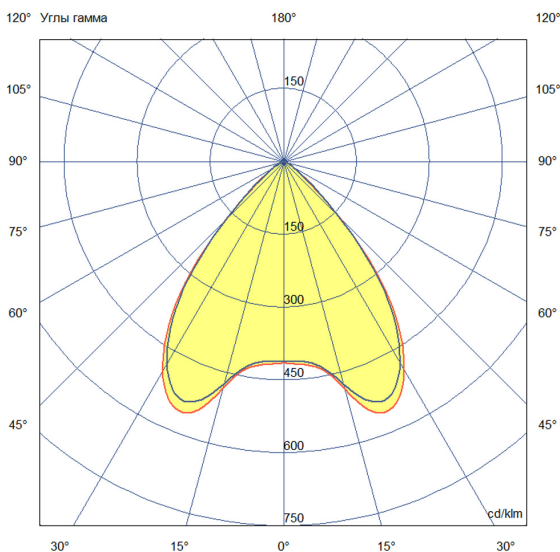

Технические данные

Светодиодный светильник ПромЛед Барокко 10
 Оптик 250мм 24-36В DC CRI80 RGBW DMX 3000К
 90°

1. Описание серии

Серия линейных светодиодных светильников с RGB(W)-диодами для заливного архитектурного освещения фасадов или акцентной подсветки отдельных элементов зданий.

Габаритный чертеж

3. Основные технические данные и характеристики

Характеристики	Значение
Мощность, [Вт ±10%]:	10
Световой поток светильника, [лм ±5%]:	730
Цвет свечения:	RGBW
Номинальная коррелированная цветовая температура по ГОСТ 34819-2021, [К]:	3 000
Тип кривой силы света:	косинусная
Угол излучения, [°]:	90
Индекс цветопередачи (CRI), не менее:	80
Род тока:	DC
Напряжение питания, [В]:	24-36
Класс защиты от поражения электрическим током (по ГОСТ IEC 60598-1-2017):	III
Степень защиты от пыли и влаги (по ГОСТ IEC 60598-1-2017):	IP67
Климатическое исполнение (по ГОСТ 15150-69):	УХЛ1
Температура эксплуатации, [°С]:	от -40 до +50
Срок службы светильника, не менее, [лет]:	12
Срок службы светодиодов, не менее, [ч]:	100 000
Гарантийный срок на светильник, [мес.]:	60
Материал оптического элемента:	УФ-стабилизированный поликарбонат
Материал корпуса:	сплав алюминия, экструдированный
Материал рассеивателя:	закаленное стекло
Цвет покраски:	-
Габаритные размеры, не более, [мм]:	273×181×107
Тип крепления:	поворотный кронштейн
Масса, [кг]:	1
Интерфейс управления/диммирования:	DMX