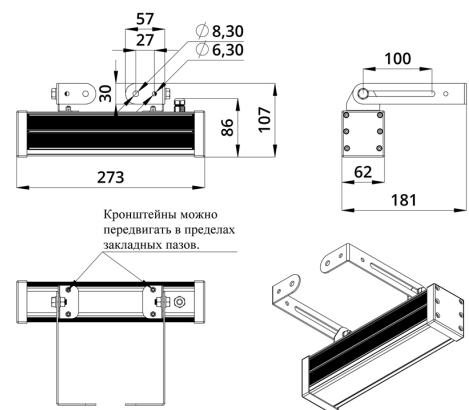

Светильники просты в монтаже за счёт кронштейна с удобной системой фиксации угла поворота. Возможно транзитное подключение в единую линию с помощью коннекторов.

2. КСС и Габаритный чертеж

Кривая силы света

Габаритный чертеж

3. Основные технические данные и характеристики

Характеристики	Значение
Мощность, [Вт ±10%]:	10
Световой поток светильника, [лм ±5%]:	730
Цвет свечения:	RGBW
Номинальная коррелированная цветовая температура по ГОСТ 34819-2021, [К]:	3 000
Тип кривой силы света:	косинусная
Угол излучения, [°]:	90
Индекс цветопередачи (CRI), не менее:	80
Род тока:	DC
Напряжение питания, [В]:	24-36
Класс защиты от поражения электрическим током (по ГОСТ IEC 60598-1-2017):	III
Степень защиты от пыли и влаги (по ГОСТ IEC 60598-1-2017):	IP67
Климатическое исполнение (по ГОСТ 15150-69):	УХЛ1
Температура эксплуатации, [°С]:	от -40 до +50
Срок службы светильника, не менее, [лет]:	12
Срок службы светодиодов, не менее, [ч]:	100 000
Гарантийный срок на светильник, [мес.]:	60
Материал оптического элемента:	УФ-стабилизированный поликарбонат
Материал корпуса:	сплав алюминия, экструдированный
Материал рассеивателя:	закаленное стекло
Цвет покраски:	-
Габаритные размеры, не более, [мм]:	273×181×107
Тип крепления:	поворотный кронштейн
Масса, [кг]:	1
Интерфейс управления/диммирования:	DMX